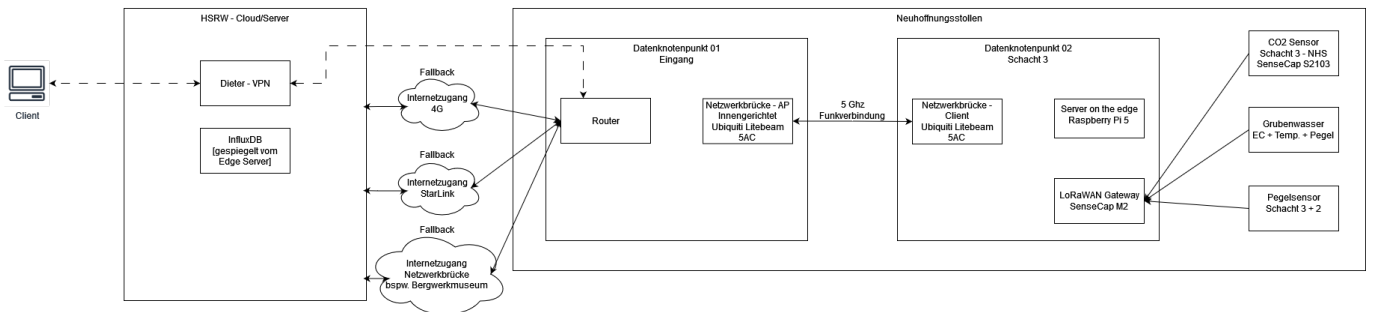

Netzplan

Dieter - AP1 - Meilenstein 1

Dieter - AP1 - Vereinfacht

From: <https://wiki.eolab.de/> - HSRW EOLab Wiki

Permanent link: <https://wiki.eolab.de/doku.php?id=eolab:dieter:netzplan>

Last update: 2025/01/13 17:35