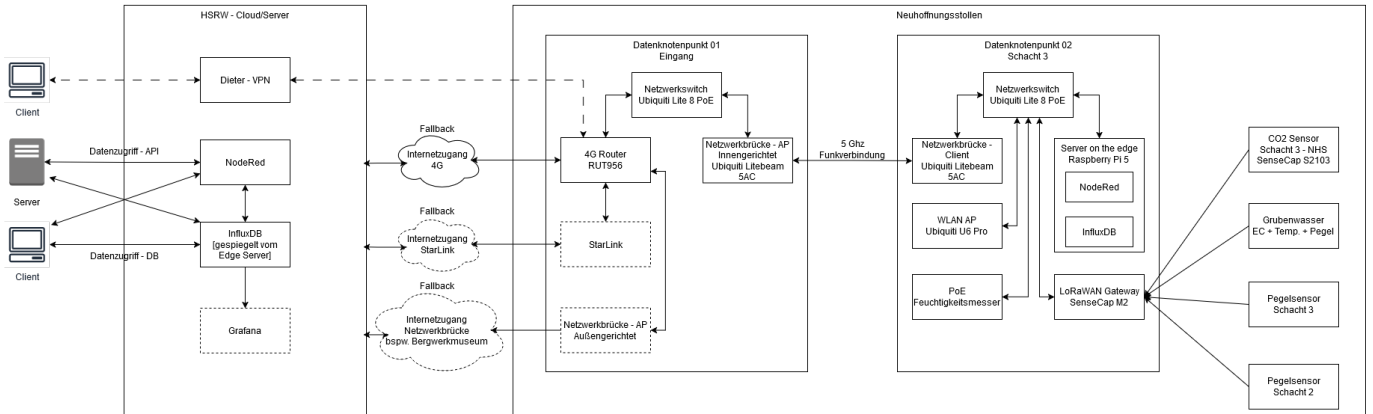

Netzplan

Dieter - AP1 - Meilenstein 1