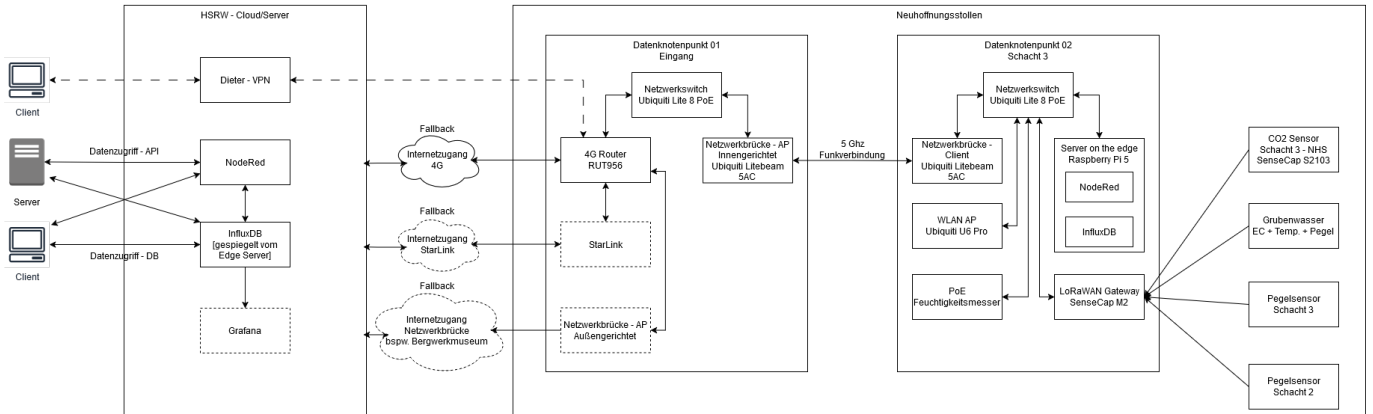

# Netzplan

## Dieter - AP1 - Meilenstein 1

## Dieter - AP1 - Vereinfacht

From: <https://wiki.eolab.de/> - HSRW EOLab Wiki

Permanent link: <https://wiki.eolab.de/doku.php?id=eolab:dieter:netzplan>

Last update: 2025/01/13 17:35