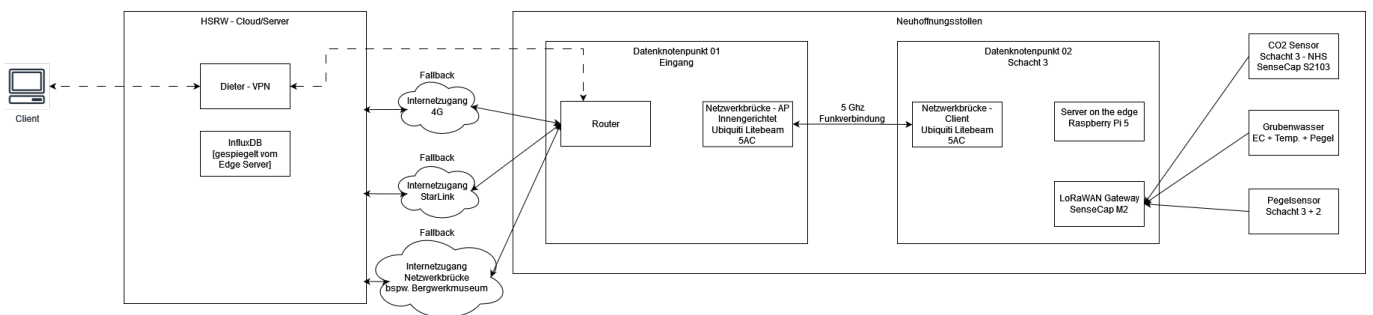

## Dieter - AP1 - Meilenstein 1

## Dieter - AP1 - Vereinfacht

From: <https://wiki.eolab.de/> - HSRW EOLab Wiki

Permanent link: <https://wiki.eolab.de/doku.php?id=eolab:dieter:netzplan>

Last update: 2025/01/13 17:35