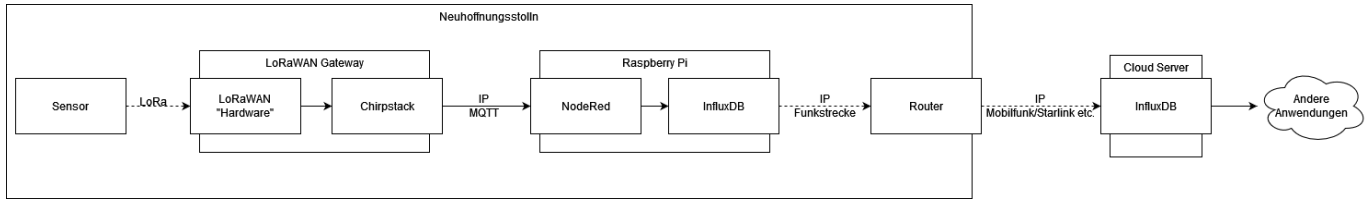

Die Netzwerkinfrastruktur

Die im [Neuhoffnungstollen in Bad Ems](#) installierte Netzwerklösung, setzt zum großen Teil auf drahtlose Kommunikation.

From: <https://wiki.eolab.de/> - **HSRW EOLab Wiki**

Permanent link: <https://wiki.eolab.de/doku.php?id=eolab:dieter:netzwerk:start&rev=1736782363>