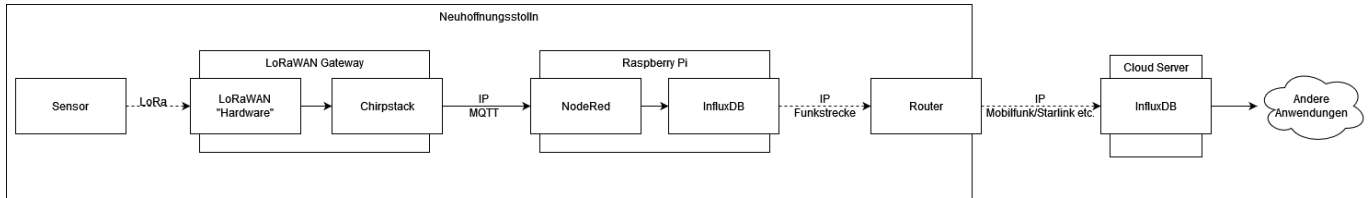

Die Netzwerkinfrastruktur

Die im [Neuhoffnungstollen in Bad Ems](#) installierte Netzwerklösung, setzt zum großen Teil auf drahtlose Kommunikation.

From: <https://wiki.eolab.de/> - **HSRW EOLab Wiki**

Permanent link: <https://wiki.eolab.de/doku.php?id=eolab:dieter:netzwerk:start&rev=1736782363>