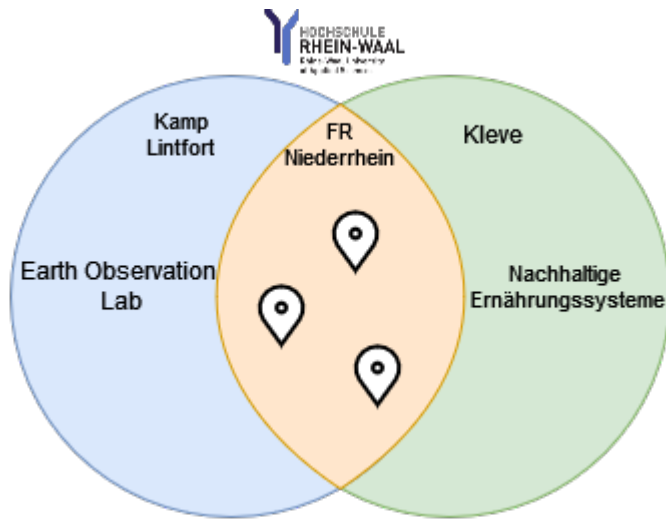

# HAW-ForschungsraumQualifizierung

From:  
<https://wiki.eolab.de/> - **HSRW EOLab Wiki**

Permanent link:  
<https://wiki.eolab.de/doku.php?id=eolab:haw-frq:start&rev=1727084639>

Last update: **2024/09/23 11:43**