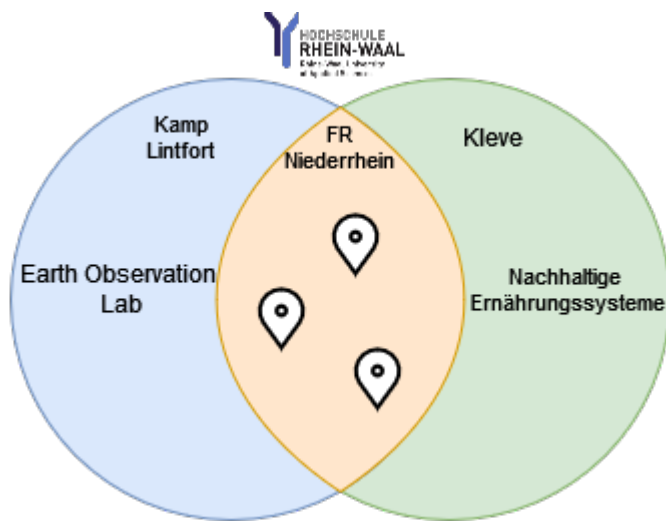

HAW-ForschungsraumQualifizierung

From:
<https://wiki.eolab.de/> - **HSRW EOLab Wiki**

Permanent link:
<https://wiki.eolab.de/doku.php?id=eolab:haw-frq:start&rev=1727084639>

Last update: **2024/09/23 11:43**