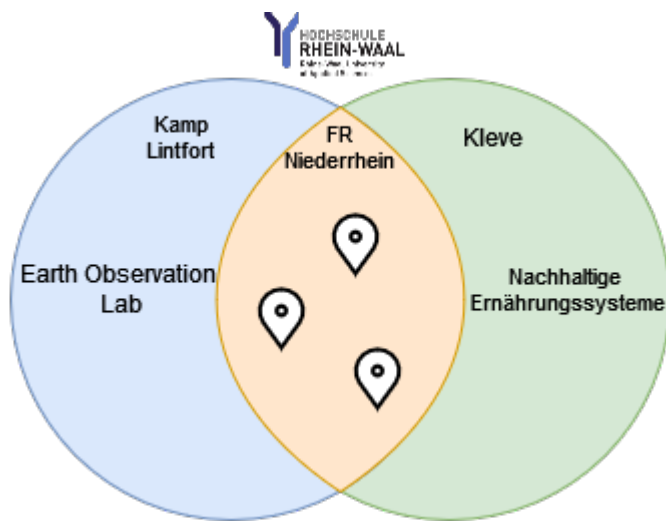

HAW-ForschungsraumQualifizierung

From:

<https://wiki.eolab.de/> - **HSRW EOLab Wiki**

Permanent link:

<https://wiki.eolab.de/doku.php?id=eolab:haw-frq:start&rev=1727084639>

Last update: **2024/09/23 11:43**