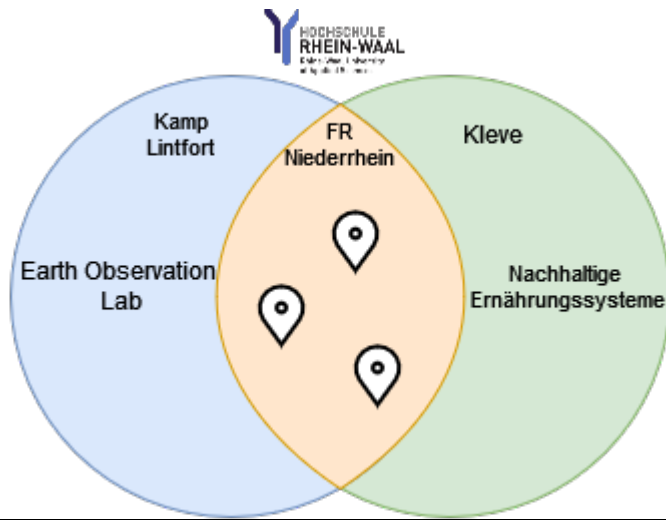

# HAW-ForschungsraumQualifizierung

Transdisziplinäres Forschungsprojekt

Schwerpunkt  
Tierhaltung

Schwerpunkt  
Boden

Schwerpunkt  
Agrobotik

From:  
<https://wiki.eolab.de/> - HSRW EOLab Wiki

Permanent link:  
<https://wiki.eolab.de/doku.php?id=eolab:haw-frq:start&rev=1727168083>