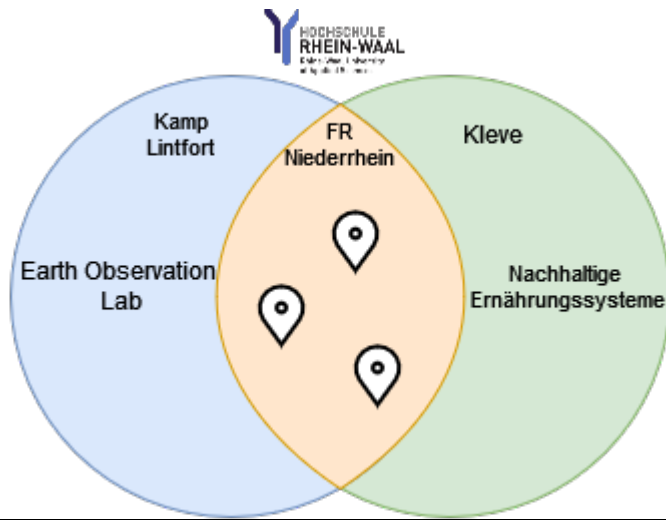

HAW-ForschungsraumQualifizierung

Transdisziplinäres Forschungsprojekt

Schwerpunkt
Tierhaltung

Schwerpunkt
Boden

Schwerpunkt
Agrobotik

From:
<https://wiki.eolab.de/> - HSRW EOLab Wiki

Permanent link:
<https://wiki.eolab.de/doku.php?id=eolab:haw-frq:start&rev=1727168083>