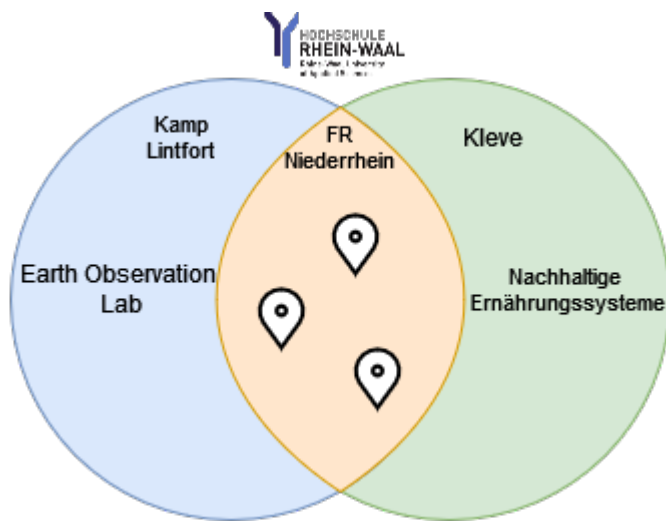

HAW-ForschungsraumQualifizierung

Transdisziplinäres Forschungsprojekt

**Schwerpunkt
Tierhaltung**

**Schwerpunkt
Boden**

**Schwerpunkt
Agrobotik**

From:
<https://wiki.eolab.de/> - **HSRW EOLab Wiki**

Permanent link:
<https://wiki.eolab.de/doku.php?id=eolab:haw-frq:start&rev=1727168083>