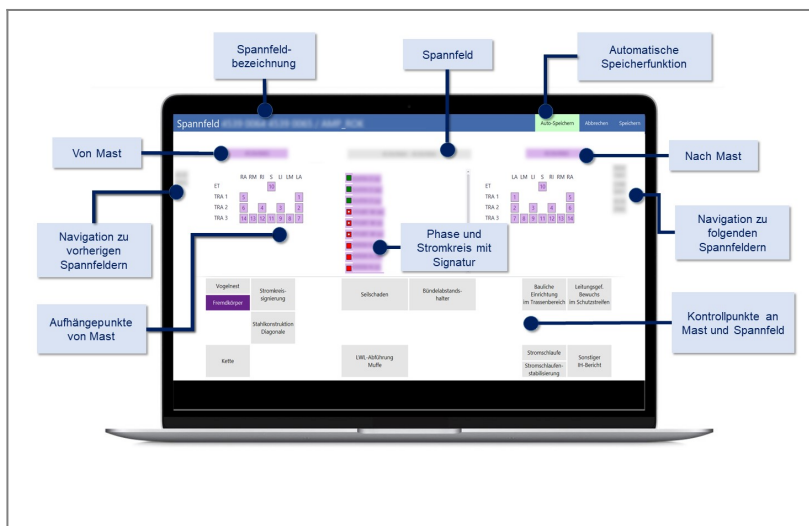

Freileitungen

Storchennest auf einem Mast mit Mittelspannungsfreileitungen und der **Gefahr eines Erdschlusses**.

Quelle: [kainet/Germán](#) auf [Wikipedia](#)

Das Bild oben ist ein Beispiel dafür, dass zahlreiche Probleme im Bereich von Freileitungen auftauchen können. Deshalb ist die regelmäßige Kontrolle von Freileitungen erforderlich und gesetzlich vorgeschrieben.

Bau von Freileitungen

Video

Quelle: Energieversorgung - Leitungen legen in luftiger Höhe
Die Nordreportage - NDR Doku - [YouTube](#)

Video

Quelle: Wie werden Hochspannungsmasten gebaut?
N24 - [YouTube](#)

Beispiel für Freileitungsmanagement

Quelle: : [FMCheck von SPIE - Freileitungsmanagement](#)

Diese Software gibt ein gutes Beispiel für die Komplexität bei der Überwachung der zahlreichen Bauelemente von Freileitungen.

Fachvokabular

Es folgt eine (nicht erschöpfende) Liste wichtiger Vokabeln und ihrer Übersetzung sowie Links zu vertiefenden Informationen.

Freileitung	overhead line, overhead powerline	https://de.wikipedia.org/wiki/Freileitung
Stromtrasse	powerline, power transmission line	
Leitungstrasse	line route	
Mast		
Freileitungsmast, Bauform		https://de.wikipedia.org/wiki/Kategorie:Bauform_(Freileitungsmast)
Abspannmast		
Tragmast		https://de.wikipedia.org/wiki/Tragmast
Traverse		
Mastbild		https://de.wikipedia.org/wiki/Mastbild
Spannfeld		
Feldlänge		
Leiterseil		https://de.wikipedia.org/wiki/Freileitung#Leiterseil
Erdseil		
Isolator		https://de.wikipedia.org/wiki/Freileitung#Isolatoren
Abspannisolator		
Hängeisolator		
weitere Vokabeln		
Kabelader	cable core	
mehradriges Kabel	multicore cable	
Draht	solid wire	
Kabeldraht	cable wire	
Litze	stranded wire	
Kabellitze	cable strand	
Litzenkabel	stranded cable	
Litzenleitung	stranded cable	
Kabelbündel	cable bundle	
gespannter Draht	stretched wire	